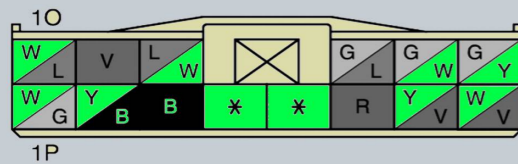

0912-201  
سوییچ اصلی شیشه بالابر برقی

0912-202  
الکتروموتور شیشه بالابر برقی

سونیج اصلی شیشه بالابر برقی

PJB (بخش 0912-2a)

0912-201 سونیج اصلی شیشه بالابر برقی

0912-203 سونیج فرعی شیشه بالابر سمت سرنشین

0912-204 سونیج فرعی شیشه بالابر چپ عقب

0912-205 سونیج فرعی شیشه بالابر راست عقب

0912-206 الکتروموتور شیشه بالابر سمت سرنشین

0912-207 الکتروموتور شیشه بالابر چپ عقب

0912-208 الکتروموتور شیشه بالابر راست عقب