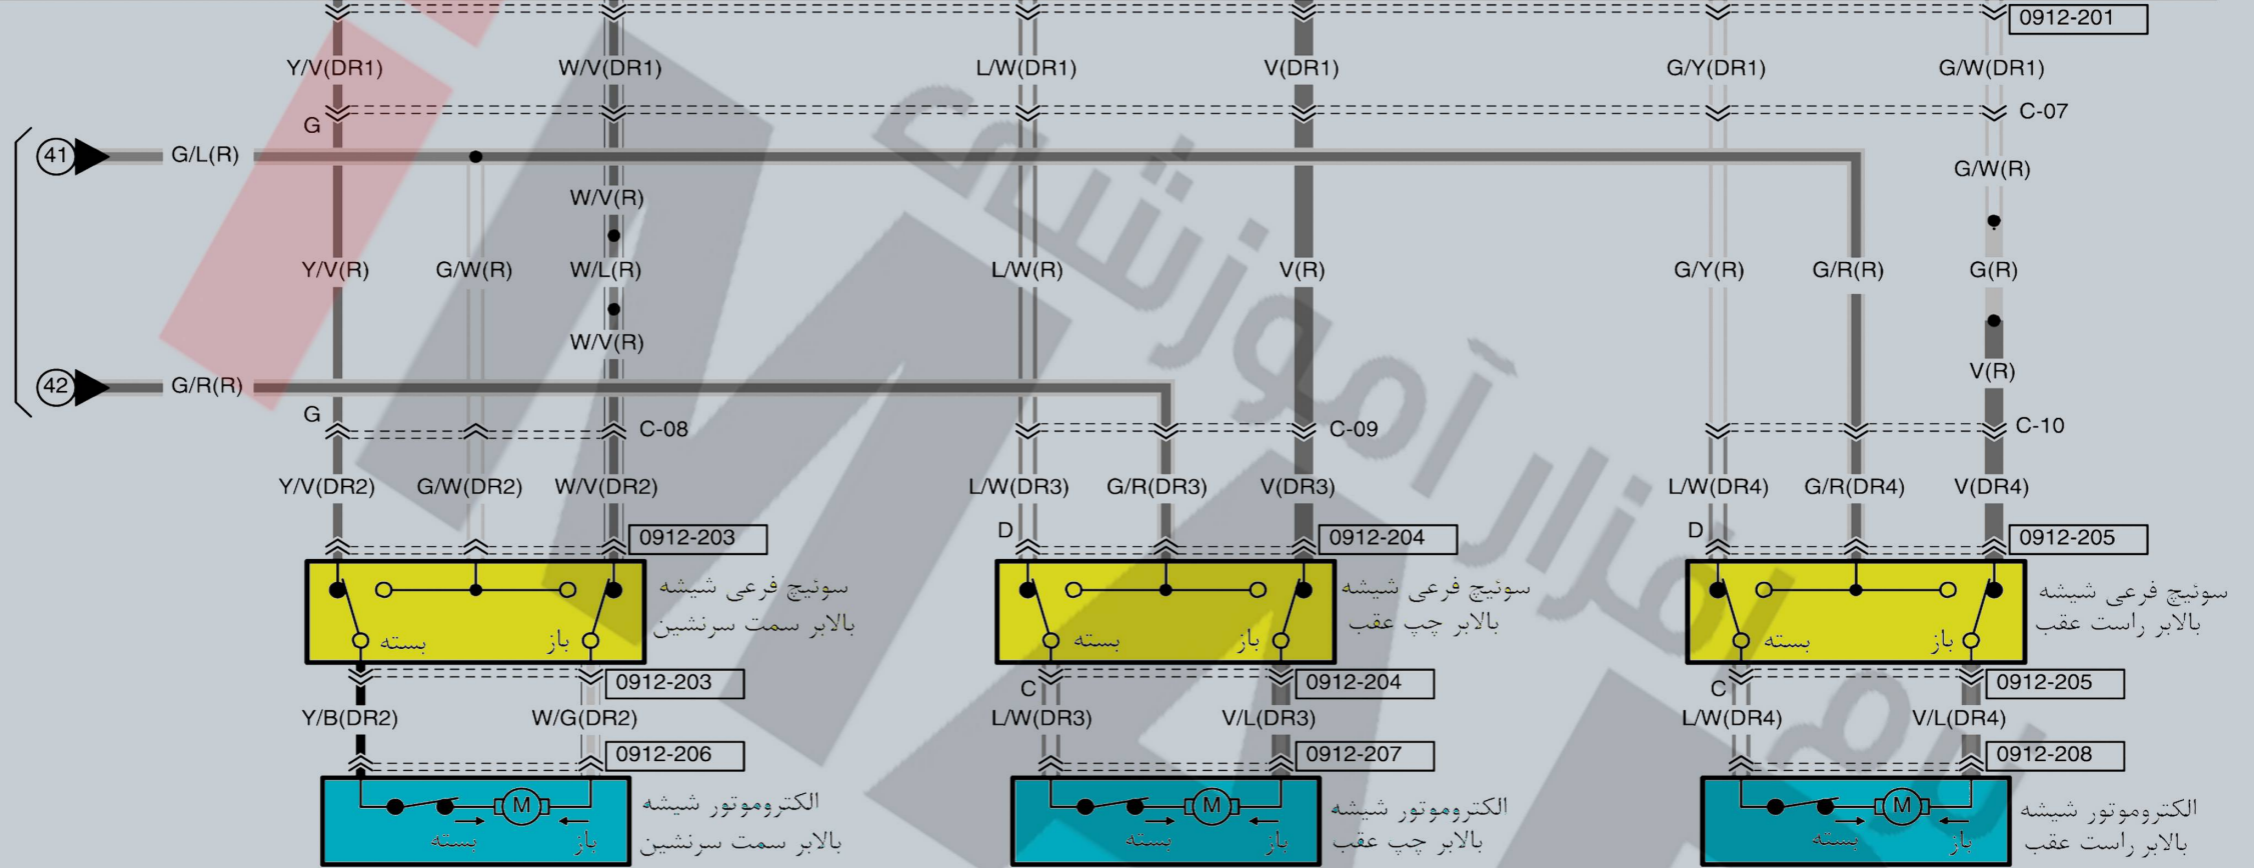

0912-201  
سوییچ اصلی شیشه بالابر برقی

0912-202  
الکتروموتور شیشه بالابر برقی

سونیج اصلی شیشه بالابر برقی

PJB (بخش 0912-2a)

0912-201 سونیج اصلی شیشه بالابر برقی

0912-203 سونیج فرعی شیشه بالابر سمت سرنشین

0912-204 سونیج فرعی شیشه بالابر چپ عقب

0912-205 سونیج فرعی شیشه بالابر راست عقب

0912-206 الکتروموتور شیشه بالابر سمت سرنشین

0912-207 الکتروموتور شیشه بالابر چپ عقب

0912-208 الکتروموتور شیشه بالابر راست عقب