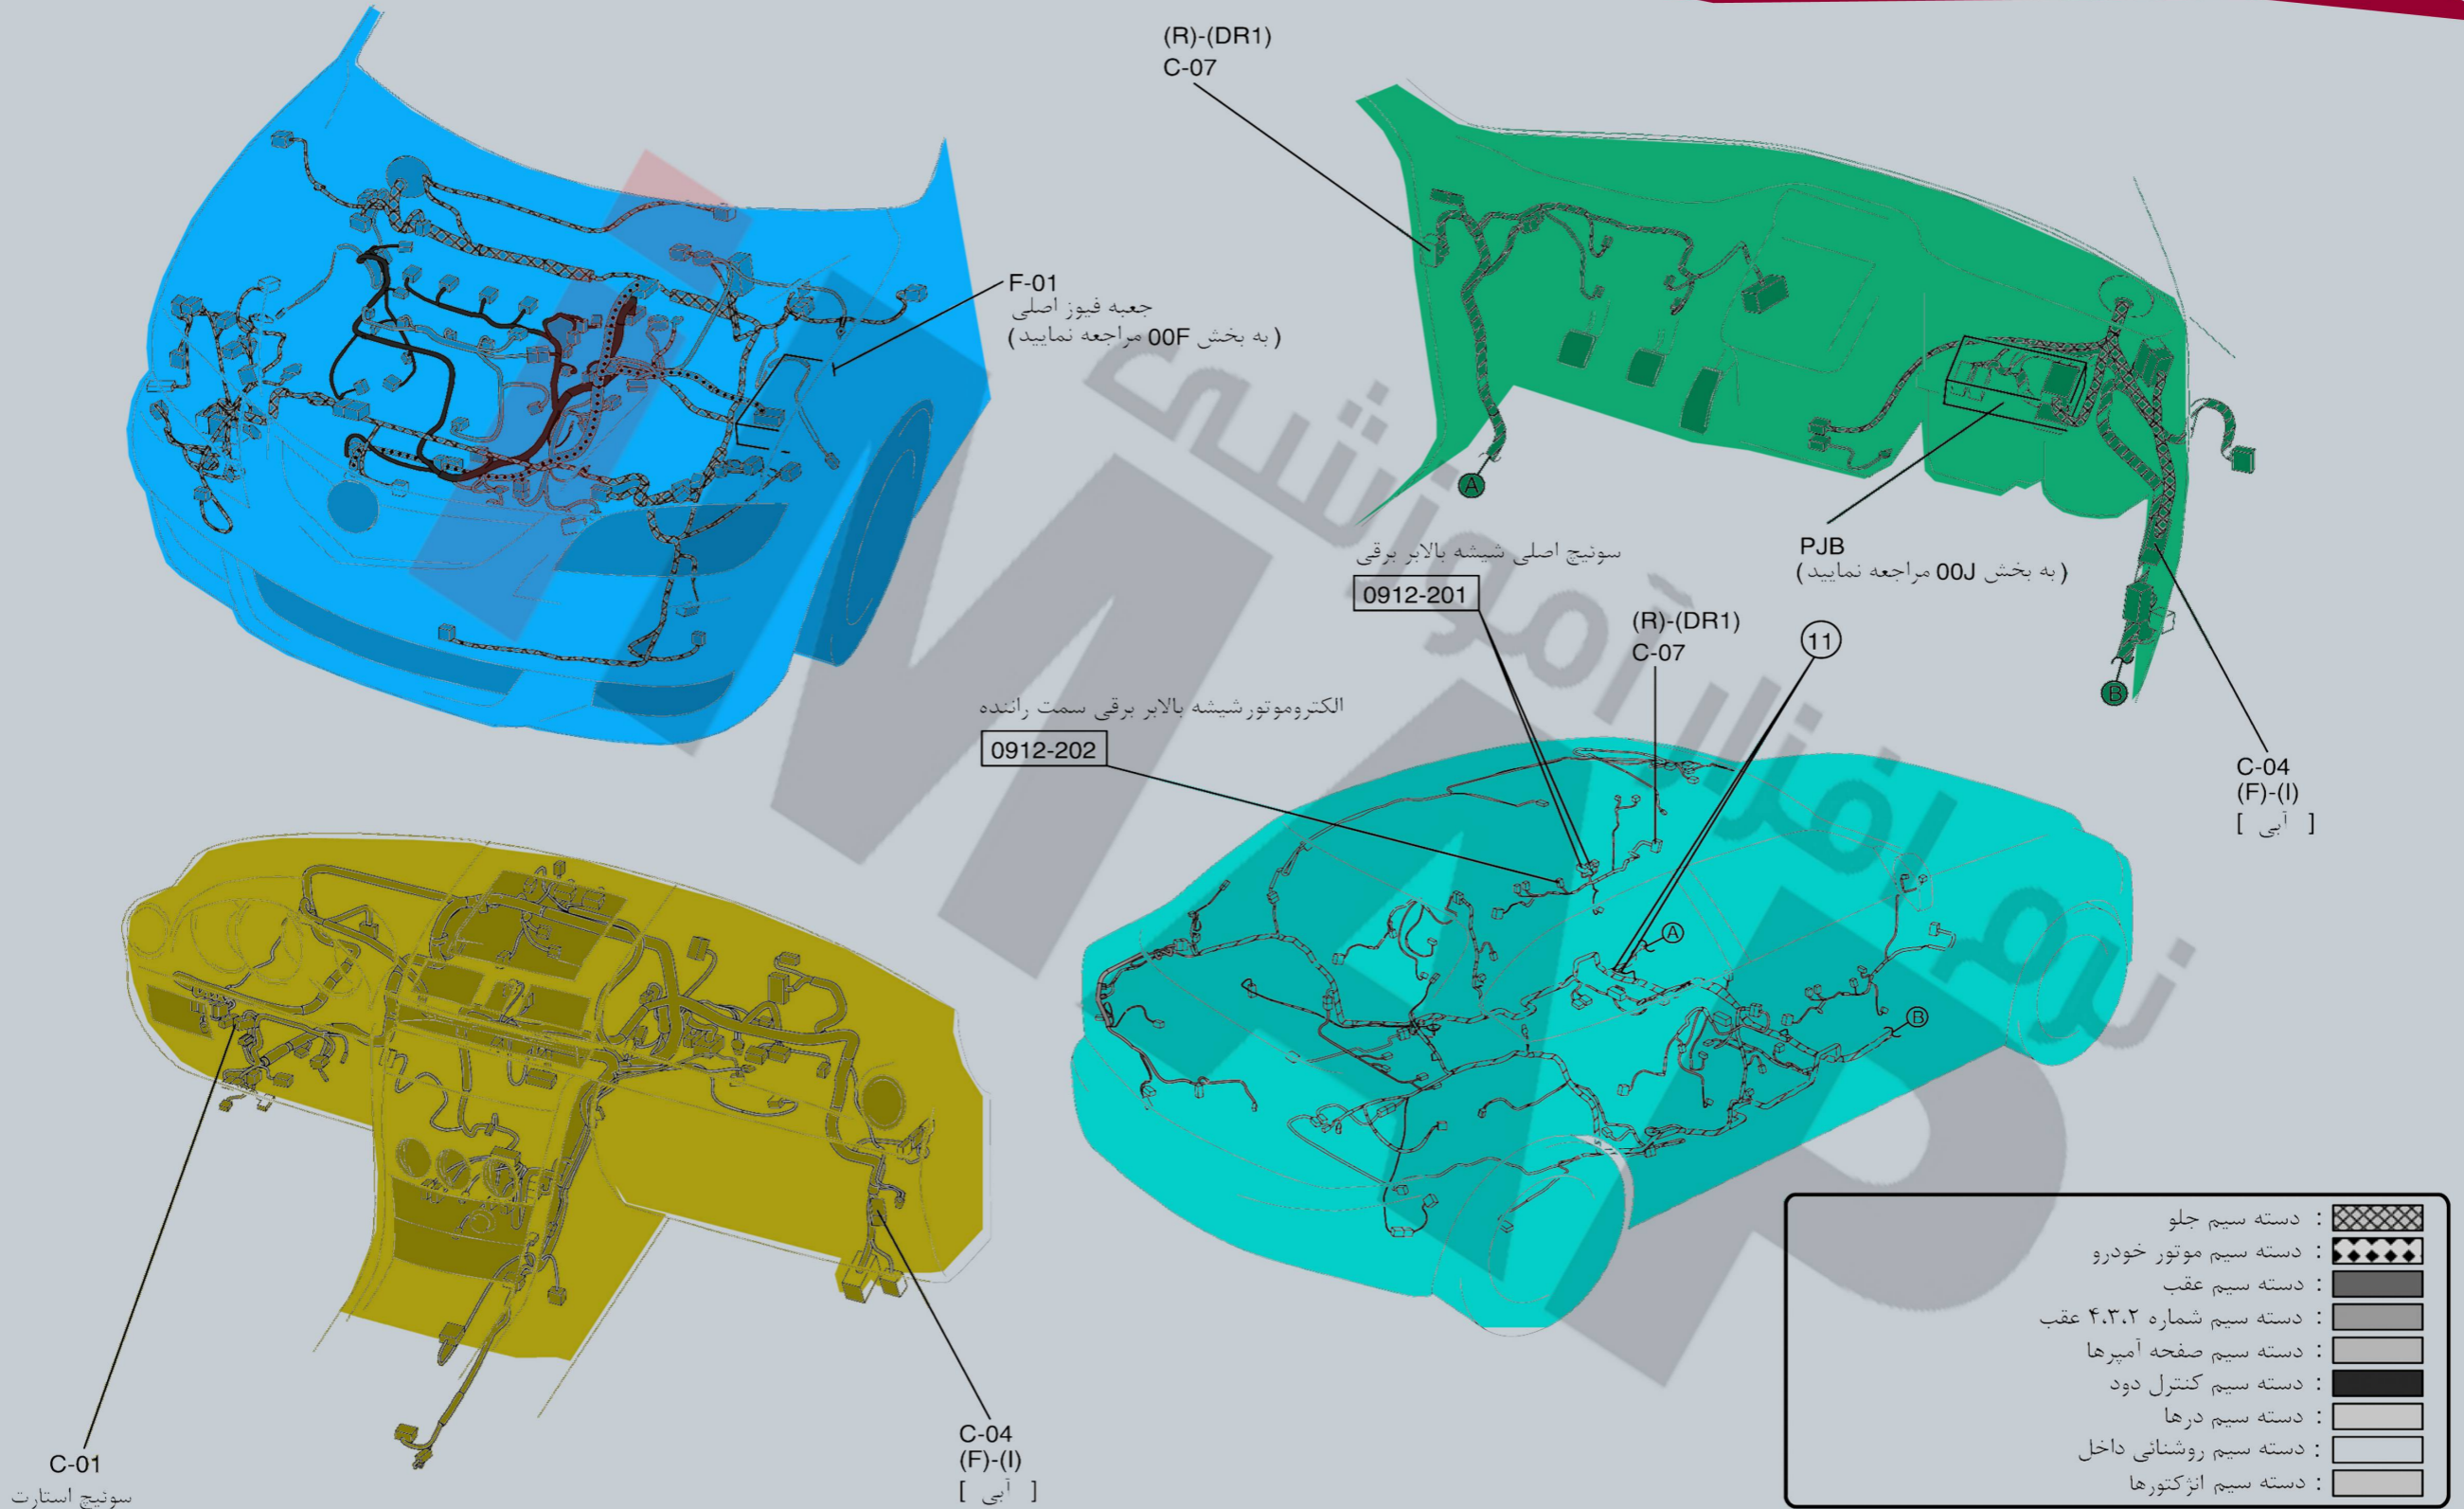

0912-201  
سوییچ اصلی شیشه بالابر برقی

0912-202  
الکتروموتور شیشه بالابر برقی

سونیج اصلی شیشه بالابر برقی

PJB (بخش 0912-2a)

0912-201 سونیج اصلی شیشه بالابر برقی

0912-203 سونیج فرعی شیشه بالابر سمت سرنشین

0912-204 سونیج فرعی شیشه بالابر چپ عقب

0912-205 سونیج فرعی شیشه بالابر راست عقب

0912-206 الکتروموتور شیشه بالابر سمت سرنشین

0912-207 الکتروموتور شیشه بالابر چپ عقب

0912-208 الکتروموتور شیشه بالابر راست عقب