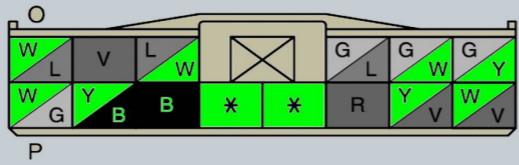

0912-201  
سوییچ اصلی شیشه بالابر برقی

0912-202  
الکتروموتور شیشه بالابر برقی

سونیج اصلی شیشه بالابر برقی

PJB (بخش 0912-2a)

0912-201 سونیج اصلی شیشه بالابر برقی

0912-203 سونیج فرعی شیشه بالابر سمت سرنشین

0912-204 سونیج فرعی شیشه بالابر چپ عقب

0912-205 سونیج فرعی شیشه بالابر راست عقب

0912-206 الکتروموتور شیشه بالابر سمت سرنشین

0912-207 الکتروموتور شیشه بالابر چپ عقب

0912-208 الکتروموتور شیشه بالابر راست عقب