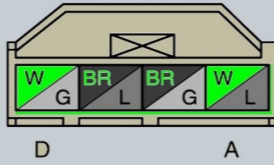

0912-201  
سوییچ اصلی شیشه بالابر برقی

0912-202  
الکتروموتور شیشه بالابر برقی

سونیج اصلی شیشه بالابر برقی

PJB (بخش 0912-2a)

0912-201 سونیج اصلی شیشه بالابر برقی

0912-203 سونیج فرعی شیشه بالابر سمت سرنشین

0912-204 سونیج فرعی شیشه بالابر چپ عقب

0912-205 سونیج فرعی شیشه بالابر راست عقب

0912-206 الکتروموتور شیشه بالابر سمت سرنشین

0912-207 الکتروموتور شیشه بالابر چپ عقب

0912-208 الکتروموتور شیشه بالابر راست عقب