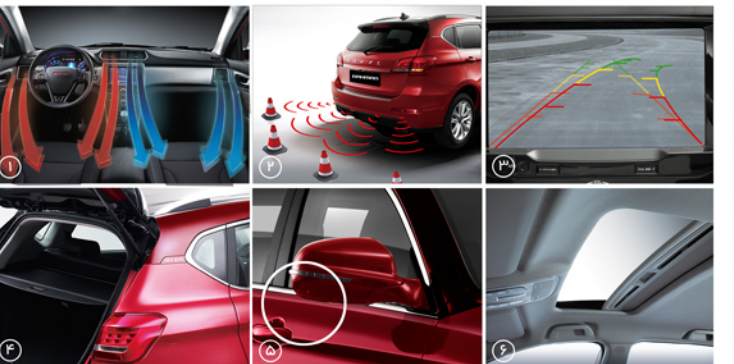

۱- سیستم تهویه اتوماتیک دو گانه (Dual Zone) به همراه نمایشگر دمای هوای محیط
۲- سیستم ۸ بلندگو
۳- نمایش نمای عقب خودرو به همراه خطوط پیروی راهنما در LCD
۴- دوربین سندوی، ۳۷۰ اینچ (۸۹۰ پیکسل) جهت تک کردن کامل سندان عقب
۵- دوربین کمک پارک، روی آینه جانبی برای ریزیت توحالی گور
۶- سانروف برقی