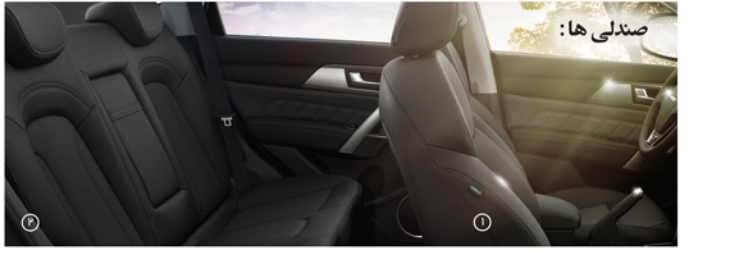

صندلی ها:

- ۱- روکش چرمی
- ۲- تا شدن کامل صندلی عقب
- ۳- سیستم گرمکن برای صندلی های جلو
- ۴- تکیه گاه دست و جابجایی برای سرنشینان عقب و جلو
- ۵- تنظیم برقی صندلی راننده در ۶ جهت و تنظیم برقی کرسی کمر
- ۶- سیستم ISOFIX (استاندارد جهانی اتصال صندلی کودک داخل خودرو)
- ۷- حرکت پشت سری های دیف جلو هنگام برخورد ضربه از عقب جهت کاهش نیروی وارده به سر و گردن