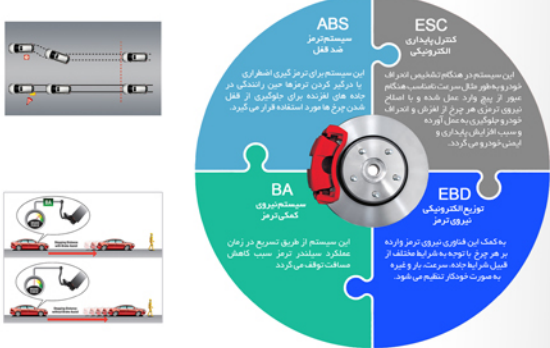

ایمنی:

ترمز جلو دیسک خشک شونده
سیستم ترمز پارک برقی EPB
سیستم کنترل حرکت خودرو در سرانزری به منظور حرکت با سرعت کمتر از 35km/h
سیستم ۱۹C جهت عدم حرکت خودرو در سربلندی ها از لحظه ها کردن ترمز تا لغایت به چال گار
سیستم ۱۹C Hold فعال شدن/بگیر فعال شدن خودکار سیستم ترمز پارک برقی به محض توقف/حرکت خودرو
RMI
سیستم TCS که با تنظیم نیروی رانندگی هنگام شروع به کار خودرو یا شناسایی از لغزیدن چرخ ها جلوگیری می کند.

ایرپک ها:

- ۲ عدد ایرپک جلو
- ۲ عدد ایرپک جانبی
- ۲ عدد ایرپک پرده ای